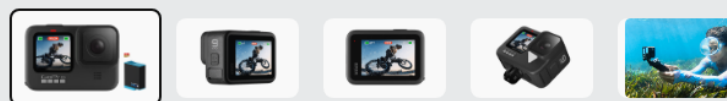

# CAMERA NUMERIQUE MOBILE – GO PRO HERO 9

GALERIE

**DESCRIPTION**

STORY

DÉTAILS

AVIS

## Performances légendaires

HERO9 Black propose la vidéo 5K et des photos 20 MP exceptionnelles. Ajoutez la stabilisation HyperSmooth 3.0, des fonctionnalités puissantes et une conception résistante et étanche, et vous obtenez plus de tout ce que vous aimez déjà.

## Détails du produit

- Vidéo 5K et photos 20 mégapixels exceptionnelles
- Stabilisation vidéo avancée avec HyperSmooth 3.0
- Étanche jusqu'à 10 m et robuste
- Objectif amovible et compatibilité des modules pour plus de personnalisation et de créativité
- 2 écrans : écran avant éblouissant pour les selfies, écran tactile arrière pour un contrôle intuitif
- TimeWarp 3.0, Ralenti x8 et une multitude d'autres fonctionnalités pour des images parfaites
- Compatible avec l'application Quik
- Compatible avec plus de 30 fixations et accessoires

## Principales nouveautés :

Vidéo 5K et photos 20 MP

HyperSmooth 3.0

Étanche (10 m)

Connectée au cloud<sup>4</sup>

30 % d'autonomie en plus<sup>5</sup>

Objectif amovible