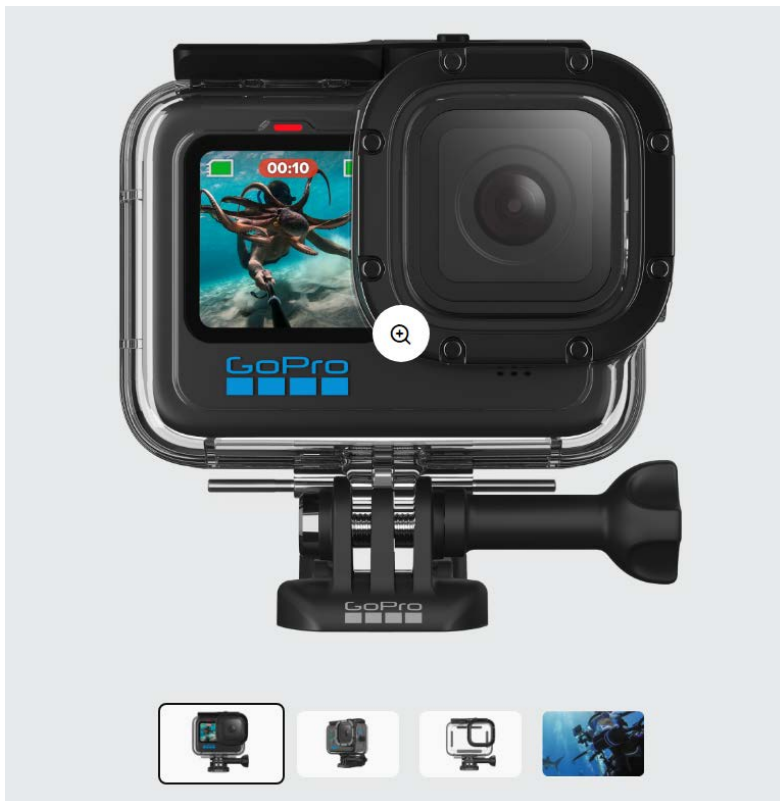

## Détails du produit

- Vidéo 5K et photos 20 mégapixels exceptionnelles
- Stabilisation vidéo avancée avec HyperSmooth 3.0
- Étanche jusqu'à 10 m et robuste
- Objectif amovible et compatibilité des modules pour plus de personnalisation et de créativité
- 2 écrans : écran avant éblouissant pour les selfies, écran tactile arrière pour un contrôle intuitif
- TimeWarp 3.0, Ralenti x8 et une multitude d'autres fonctionnalités pour des images parfaites
- Compatible avec l'application Quik
- Compatible avec plus de 30 fixations et accessoires

## Principales nouveautés :

Vidéo 5K et photos 20 MP

HyperSmooth 3.0

Étanche (10 m)

Connectée au cloud<sup>4</sup>

30 % d'autonomie en plus<sup>5</sup>

Objectif amovible

### La protection ultime pour les activités extrêmes

Les caméras HERO10 Black et & HERO9 Black sont robustes et étanches d'origine, mais ce boîtier peut affronter tout ce que vous lui ferez subir. Il protège votre caméra de la saleté et des projections de débris, mais est aussi étanche jusqu'à 60 m de profondeur pour vos séances de plongée en eaux profondes.

### Détails du produit

- Protège votre HERO10 Black et votre HERO9 Black de la boue, de la saleté et des débris lors des activités extrêmes
- L'écran LCD avant reste visible
- Étanche jusqu'à 60 m, ce qui le rend idéal pour la plongée en eaux profondes
- Comprend une porte arrière squelette pour une capture audio de qualité supérieure et un accès facilité à l'écran tactile de la caméra
- Doté d'un objectif plat en verre pour capturer des images nettes et de haute qualité hors de l'eau comme sous la surface